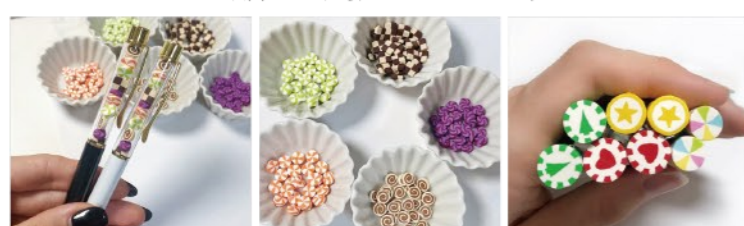

銀座ソレイユワークショップ③
講師: 金毅成(キン ギセイ)**「クレイパーツボールペン」**
クレイで作るミニパーツを沢山いれて、可愛いボールペンを作ります。

日時: 10月7日(土)または11月4日(土) 10:30～12:00
セミナー番号: JZ-01246 **参加料**: ¥¥2,000(税・素材込)

銀座ソレイユワークショップ④
「シルクスクリーントートバッグ」
Lessonやお買い物に便利なトートバッグ。シルクスクリーンを施して、オリジナル感アップさせましょう！

日時: 10月24日(火)
または11月27日(月)
10:30～11:30
セミナー番号: JZ-01246
参加料: ¥¥2,000(税・素材込)