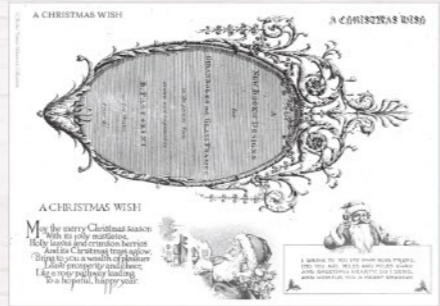

弓部玲子

弓部玲子さんの新しいシルクスクリーン2種と、キット4種をご紹介します！

NEW シルクスクリーン2種

注文番号 417-7167
Wモリスの壁紙
弓部玲子シルクスクリーン
A4
本体価格 ¥1,600特 (税込 ¥1,760特)
(SA-7167)

※2024年カレンダー使用

※「ペイントクラフトデザインズ Vol.26」使用

注文番号 417-7168
Christmas飾り枠 弓部玲子シルクスクリーン
A4
本体価格 ¥1,600特 (税込 ¥1,760特)
(SA-7168)

NEW シルク付きパケット4種

【キット内容】
A4シルクスクリーン、インストラクション、図案、カラー写真付き

A4サイズのシルクが付いたパケット4種。茶色・白色2つのバージョンの描き方を収録しています。
「ペイントフレンド51号」P64掲載作品

注文番号 417-2638
レストルーム
弓部玲子キット
シルクA4
本体価格 ¥2,400特 (税込 ¥2,640特)
(SA-2638)

注文番号 417-2627
バスルーム
弓部玲子キット
シルクA4
本体価格 ¥2,400特 (税込 ¥2,640特)
(SA-2627)

注文番号 417-2637
リビングルーム 弓部玲子キット
シルクA4
本体価格 ¥2,400特 (税込 ¥2,640特)
(SA-2637)

～素材は別売りです～

注文番号 417-2639
ベッドルーム 弓部玲子キット
シルクA4
本体価格 ¥2,400特 (税込 ¥2,640特)
(SA-2639)

注文番号 433-446
ポリレジンフレームオクタゴンミニ
13.5×2.2×18cm
本体価格 ¥2,200C (税込 ¥2,420C)
(SW-446)

河崎 香

河崎香さんのお得なドールキットが限定販売になりました！新シルクも併せてどうぞ！

※2024年カレンダー使用

注文番号 417-7166
Joyeux Noël 河崎香シルクスクリーン
A4
本体価格 ¥1,600特 (税込 ¥1,760特)
(SA-7166)

NEW ドールドレスキット 限定30ヶ販売

白木とシルク・インストまで入ったお得なキット！

注文番号 417-2653
ドールドレスシルクスクリーン・素材付きキット
本体価格 ¥3,500特 (税込 ¥3,850特)
(SA-2653)

【キット内容】
コーナーブラーク中(白木)、ミニハンガー、
Step by Step付きインスト、
シルクスクリーン、イニシャルテープ

瀬戸山桂子

シルクスクリーン2種。瀬戸山桂子さんの新シルクは様々なデザインアレンジにも使えます！

注文番号 417-7164
リーゼンシースタイル
オーナメント
瀬戸山桂子シルクスクリーン
本体価格 ¥1,600特 (税込 ¥1,760特)
(SA-7164)

注文番号 417-7165
ビンテージミュージカルスコア
瀬戸山桂子シルクスクリーン
本体価格 ¥1,600特 (税込 ¥1,760特)
(SA-7165)

NEW 白木・シルク入りキット

【キット内容】
白木(425-01268 オーバルブルーク 小)、
A6シルクスクリーン、インストラクション、
トレベ図案、カラー写真

注文番号 417-2628
ラ・フルー・ブル
瀬戸山桂子キット
シルク・素材付き
本体価格 ¥2,400特 (税込 ¥2,640特)
(SA-2628)

NEW ITEM サティミニフレーム

数量限定

手のひらサイズのかわいいミニミニフレーム。中板にMDFが入っています。

注文番号 417-2642
サティ・ミニフレーム
オーバル
8×1.2×10.3cm
本体価格 ¥1,100K (税込 ¥1,210K)
(SA-2642)

注文番号 417-2643
サティ・ミニフレーム
レクト
8×1.2×10.5cm
本体価格 ¥1,100K (税込 ¥1,210K)
(SA-2643)